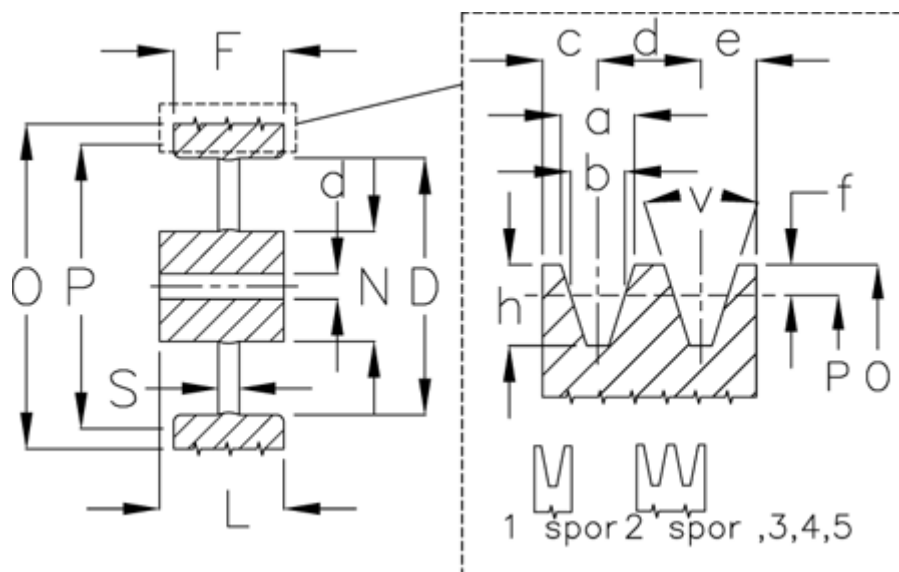

Varenummer: 60410245001  
 Beskrivelse: Uboret kileremsskive C 450/1

## Mål

Antal spor = 1	S = 18
D = 393	Type = C
d = 25	
F = 34.0	
L = 60	
N = 110	
O = 459.6	
P = 450	